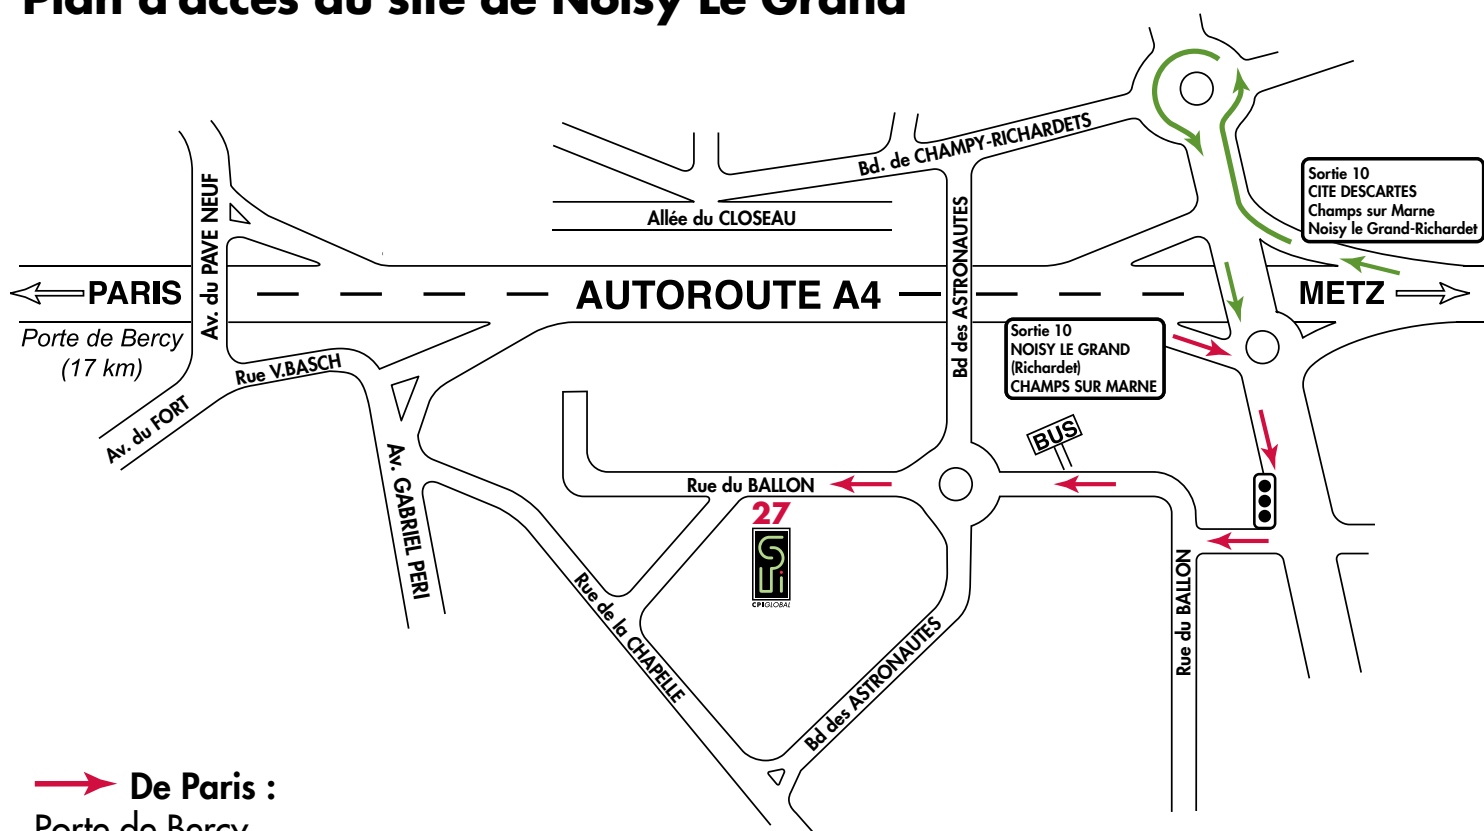

CRÉATEUR DE
SOLUTIONS
GLOBALES
POUR LE POINT DE VENTE

CPI GLOBAL

27 rue du Ballon 93165 Noisy Le Grand
Tel: 01.48.15.96.00 - Fax : 01.48.15.96.98

Plan d'accès au site de Noisy Le Grand

→ De Paris :

Porte de Bercy.

Prendre l'A4 direction Metz/Marne la Vallée.

Sortie N°10 "NOISY LE GRAND (Richardet) / CHAMPS SUR MARNE " puis tourner 3 fois à droite.

→ De la Province :

Sortir N°10 "CITÉ DESCARTES / Champs sur Marne / Noisy le Grand (Richardet)" puis continuer jusqu'au rond point, faire le tour complet et repartir en sens inverse.

Passer sur l'autoroute A4 et tourner 2 fois à droite.

Transport en commun :

RER A (direction Marne la Vallée Chessy)

Descendre à la station "Noisy-Champs" puis sortie "Champy nesle" (En queue de train).

Bus 320B (Circulaire intérieure), descendre à l'arrêt "rue du Ballon".