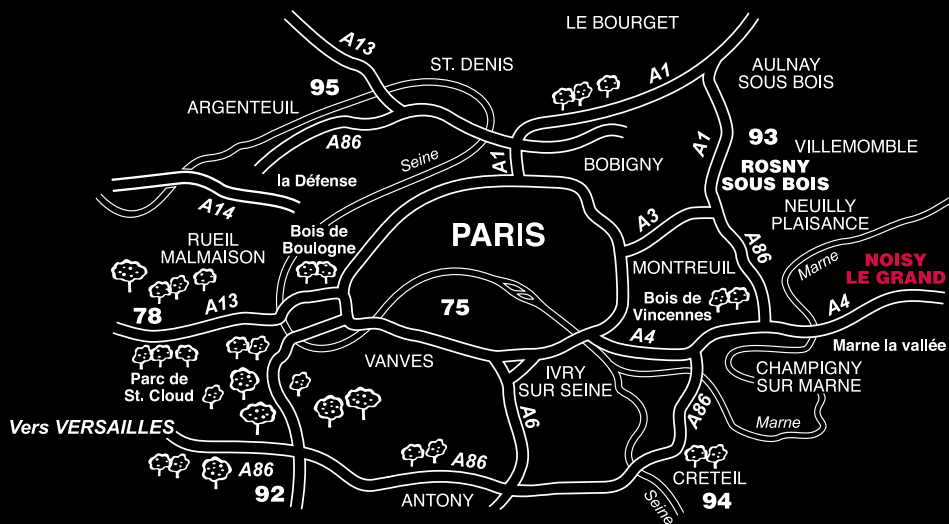

CRÉATEUR DE
SOLUTIONS
GLOBALES
POUR LE POINT DE VENTE

CPI GLOBAL

27 rue du Ballon 93165 Noisy Le Grand
Tel: 01.48.15.96.00 - Fax : 01.48.15.96.98

Plan d'accès au site de Noisy Le Grand

→ De Paris :

Porte de Bercy.

Prendre l'A4 direction Metz/Marne la Vallée.

Sortie N°10 "NOISY LE GRAND (Richardet) / CHAMPS SUR MARNE " puis tourner 3 fois à droite.

→ De la Province :

Sortir N°10 "CITÉ DESCARTES / Champs sur Marne / Noisy le Grand (Richardet)" puis continuer jusqu'au rond point, faire le tour complet et repartir en sens inverse.

Passer sur l'autoroute A4 et tourner 2 fois à droite.

Transport en commun :

RER A (direction Marne la Vallée Chessy)

Descendre à la station "Noisy-Champs" puis sortie "Champy nesle" (En queue de train).

Bus 320B (Circulaire intérieure), descendre à l'arrêt "rue du Ballon".