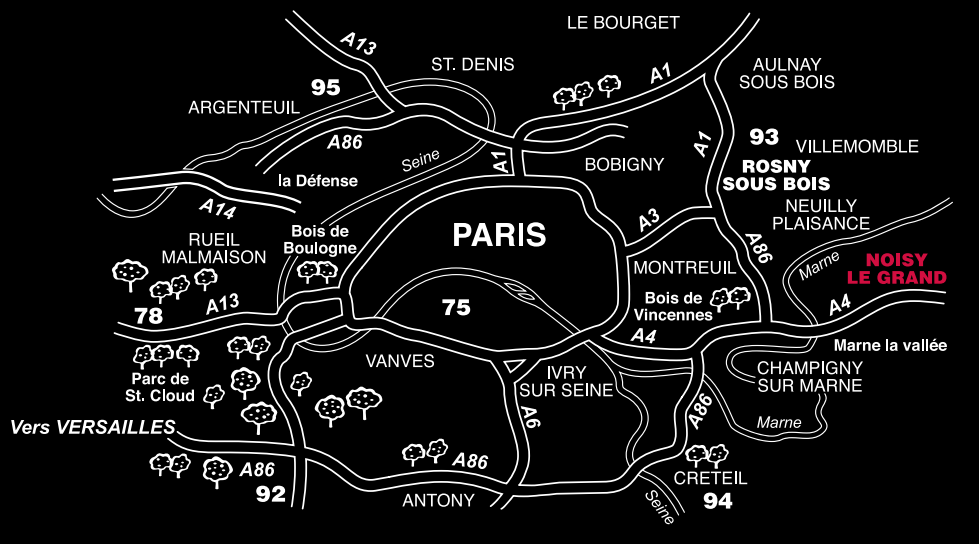

CRÉATEUR DE
SOLUTIONS
GLOBALES
POUR LE POINT DE VENTE

CPI GLOBAL

32 rue du Ballon 93165 Noisy Le Grand
Tel: 01.48.15.96.00 - Fax : 01.48.15.96.98

Plan d'accès au site de Noisy Le Grand

→ De Paris :

Porte de Bercy.

Prendre l'A4 direction Metz/Marne la Vallée.

Sortie N°10 "NOISY LE GRAND (Richardet) / CHAMPS SUR MARNE " puis tourner 3 fois à droite.

→ De la Province :

Sortir N°10 "CITÉ DESCARTES / Champs sur Marne / Noisy le Grand (Richardet)" puis continuer jusqu'au rond point, faire le tour complet et repartir en sens inverse.

Passer sur l'autoroute A4 et tourner 2 fois à droite.

Transport en commun :

RER A (direction Marne la Vallée Chessy)

Descendre à la station "Noisy-Champs" puis sortie "Champy nesle" (En queue de train).

Bus 320B (Circulaire intérieure), descendre à l'arrêt "rue du Ballon".