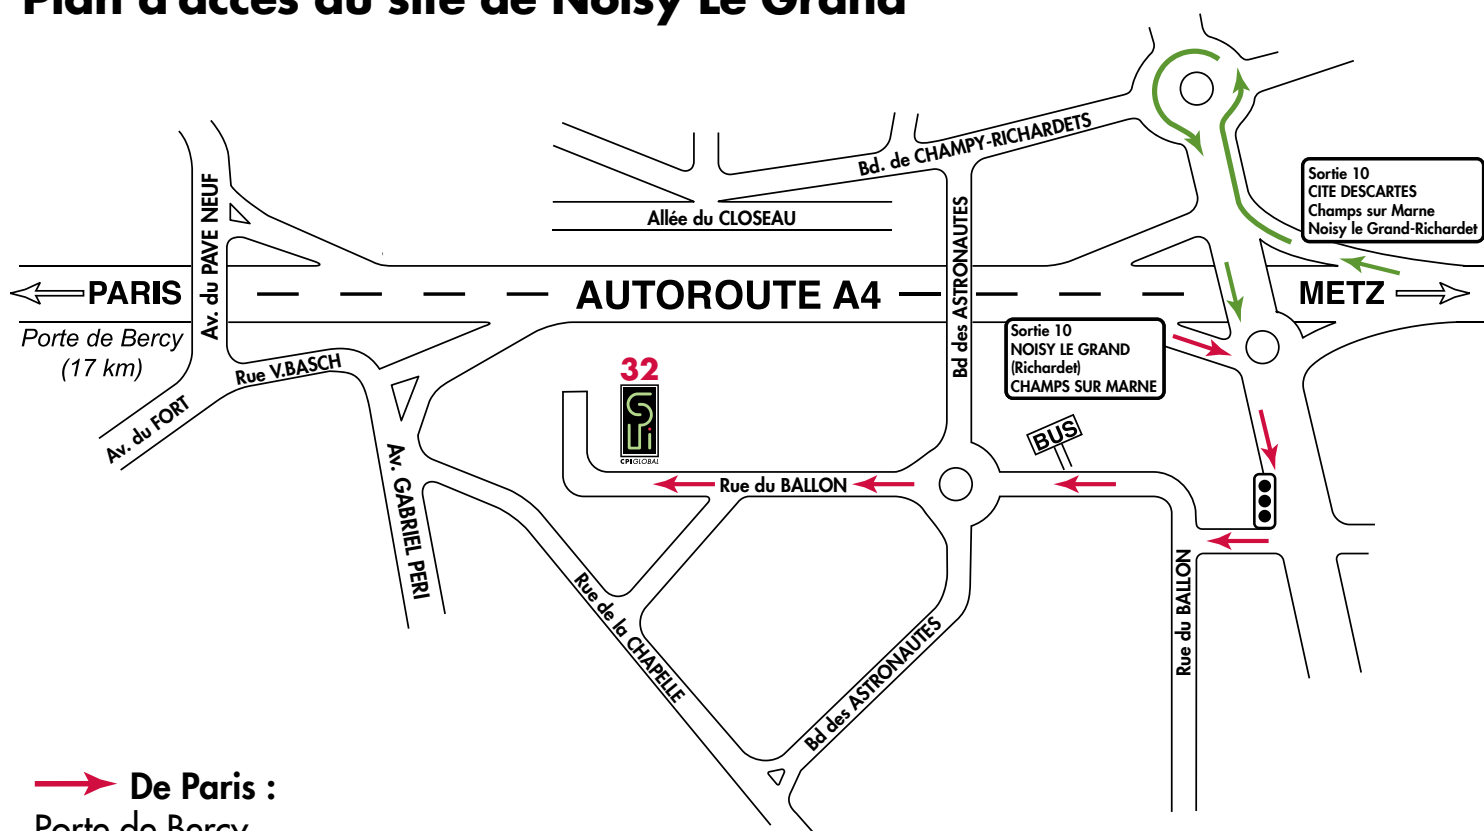

CRÉATEUR DE
SOLUTIONS
GLOBALES
POUR LE POINT DE VENTE

CPI GLOBAL

32 rue du Ballon 93165 Noisy Le Grand
Tel: 01.48.15.96.00 - Fax : 01.48.15.96.98

Plan d'accès au site de Noisy Le Grand

→ De Paris :

Porte de Bercy.

Prendre l'A4 direction Metz/Marne la Vallée.

Sortie N°10 "NOISY LE GRAND (Richardet) / CHAMPS SUR MARNE " puis tourner 3 fois à droite.

→ De la Province :

Sortir N°10 "CITÉ DESCARTES / Champs sur Marne / Noisy le Grand (Richardet)" puis continuer jusqu'au rond point, faire le tour complet et repartir en sens inverse.

Passer sur l'autoroute A4 et tourner 2 fois à droite.

Transport en commun :

RER A (direction Marne la Vallée Chessy)

Descendre à la station "Noisy-Champs" puis sortie "Champy nesle" (En queue de train).

Bus 320B (Circulaire intérieure), descendre à l'arrêt "rue du Ballon".