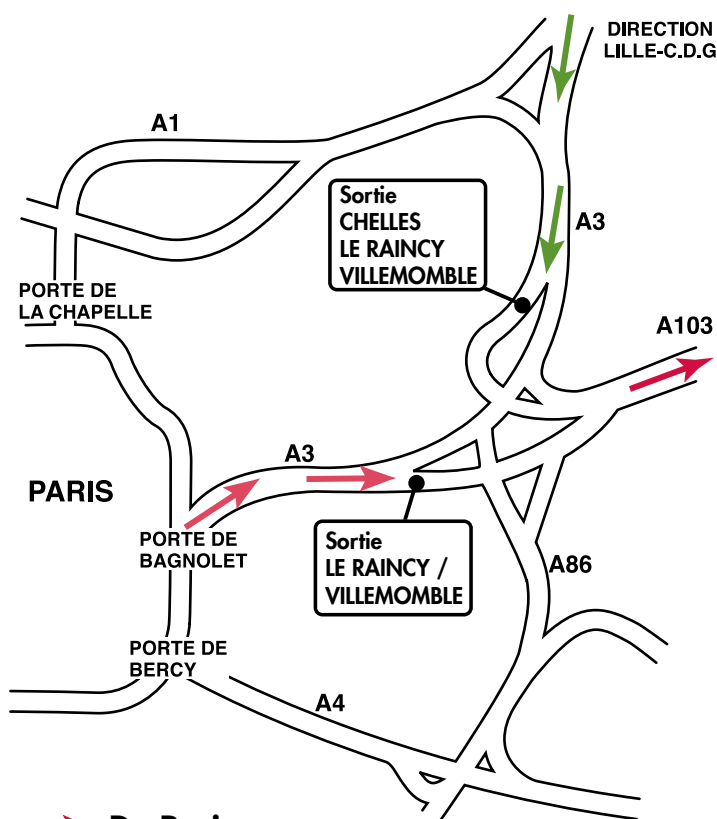

CRÉATEUR DE
SOLUTIONS
GLOBALES
POUR LE POINT DE VENTE

CPI GLOBAL

1 allée de l'Espérance 93110 Rosny sous Bois
Tel: 01.48.15.96.00 - Fax : 01.48.15.96.98

Plan d'accès au site de Rosny sous Bois

→ De Paris :

Porte de Bagnolez. Prendre l'A3 en direction "Le Raincy/ Villemomble".
Continuer sur l'A103, puis prendre à gauche la D116.

→ De l'aéroport Roissy /Charles de Gaulle :

Prendre l'A3 en direction de Marne la Vallée/ Paris-Est/ Garonor"
Puis suivre la direction "Paris-Est/ Garonor", puis direction "Chelles/ Le Raincy/ Villemomble".
Continuer sur l'A103, puis prendre à gauche la D116.

Transport en commun :

Prendre le métro ligne 9, direction "Mairie de Montreuil". Descendre au terminus.
Prendre le bus N°121 en direction de "Chateau de Villemomble".
Descendre à l'arrêt "les Marnaudes".