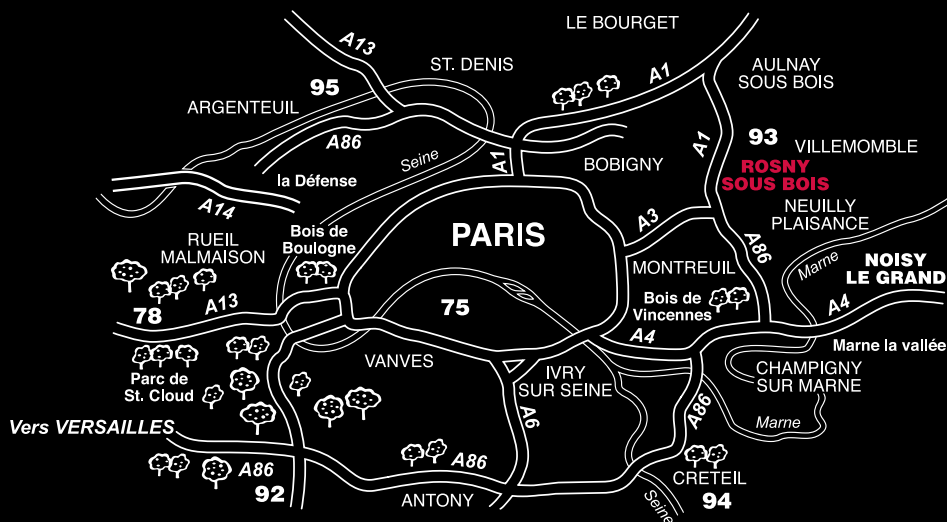

CRÉATEUR DE
SOLUTIONS
GLOBALES
POUR LE POINT DE VENTE

CPI GLOBAL

1 allée de l'Espérance 93110 Rosny sous Bois
Tel: 01.48.15.96.00 - Fax : 01.48.15.96.98

Plan d'accès au site de Rosny sous Bois

→ De Paris :

Porte de Bagnolez. Prendre l'A3 en direction "Le Raincy/ Villemomble".
Continuer sur l'A103, puis prendre à gauche la D116.

→ De l'aéroport Roissy /Charles de Gaulle :

Prendre l'A3 en direction de Marne la Vallée/ Paris-Est/ Garonor"
Puis suivre la direction "Paris-Est/ Garonor", puis direction "Chelles/ Le Raincy/ Villemomble".
Continuer sur l'A103, puis prendre à gauche la D116.

Transport en commun :

Prendre le métro ligne 9, direction "Mairie de Montreuil". Descendre au terminus.
Prendre le bus N°121 en direction de "Chateau de Villemomble".
Descendre à l'arrêt "les Marnaudes".