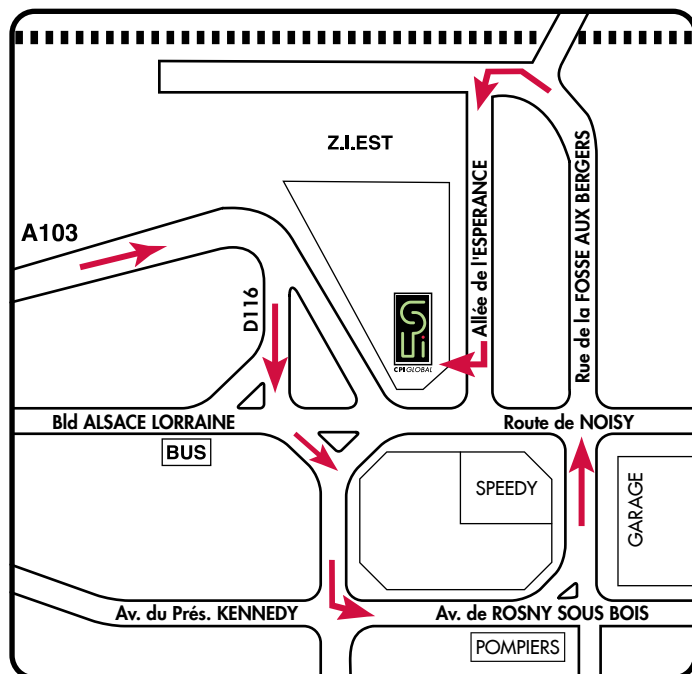

CRÉATEUR DE
SOLUTIONS
GLOBALES
POUR LE POINT DE VENTE

CPI GLOBAL

1 allée de l'Espérance 93110 Rosny sous Bois
Tel: 01.48.15.96.00 - Fax : 01.48.15.96.98

Plan d'accès au site de Rosny sous Bois

→ De Paris :

Porte de Bagnolez. Prendre l'A3 en direction "Le Raincy/ Villemomble".
Continuer sur l'A103, puis prendre à gauche la D116.

→ De l'aéroport Roissy /Charles de Gaulle :

Prendre l'A3 en direction de Marne la Vallée/ Paris-Est/ Garonor"
Puis suivre la direction "Paris-Est/ Garonor", puis direction "Chelles/ Le Raincy/ Villemomble".
Continuer sur l'A103, puis prendre à gauche la D116.

Transport en commun :

Prendre le métro ligne 9, direction "Mairie de Montreuil". Descendre au terminus.
Prendre le bus N°121 en direction de "Chateau de Villemomble".
Descendre à l'arrêt "les Marnaudes".